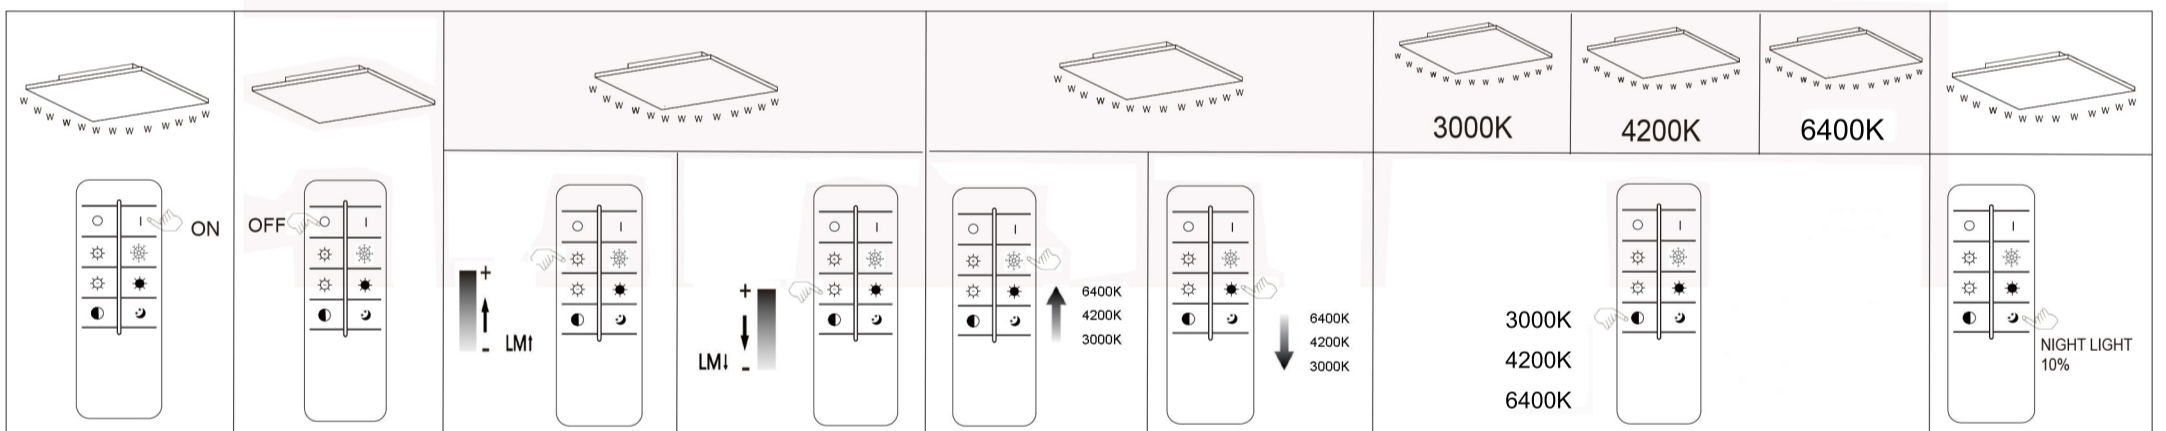

- 41604D2F
- 41604D3F
- 41604D4F
- 41604D5F