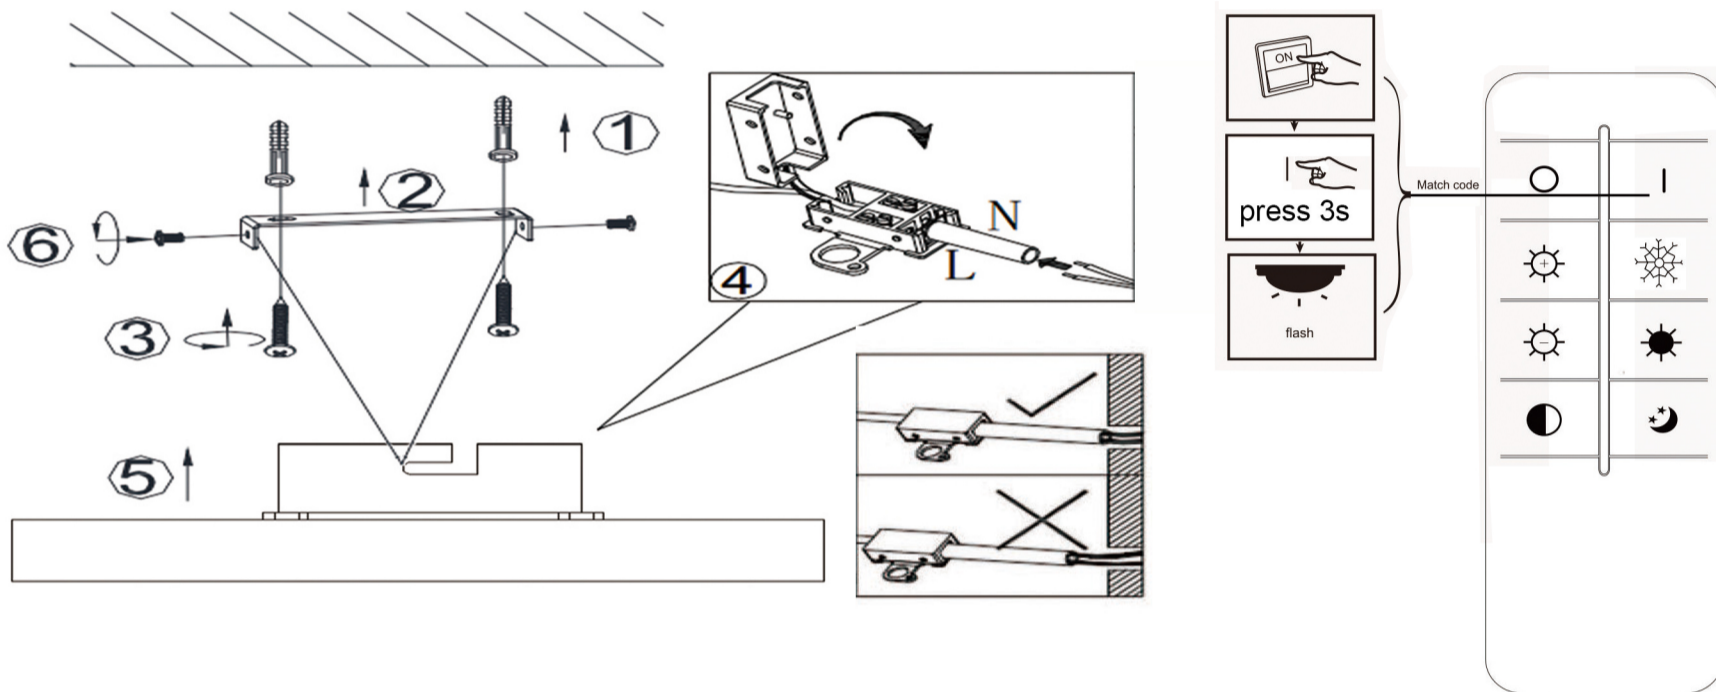

- 41604D2F
- 41604D3F
- 41604D4F
- 41604D5F