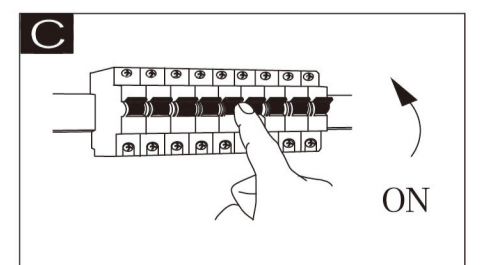

GLOBO Handels GmbH
Gewerbestr. 3
A-9184 Sankt Peter

DE

Lichtquelle:
Die Lichtquelle ist nicht tauschbar, weil sie konstruktionsbedingt fest mit dem umgebenden Produkt verbunden ist.
Dieses Produkt enthält eine Lichtquelle der Energieeffizienzklasse E.